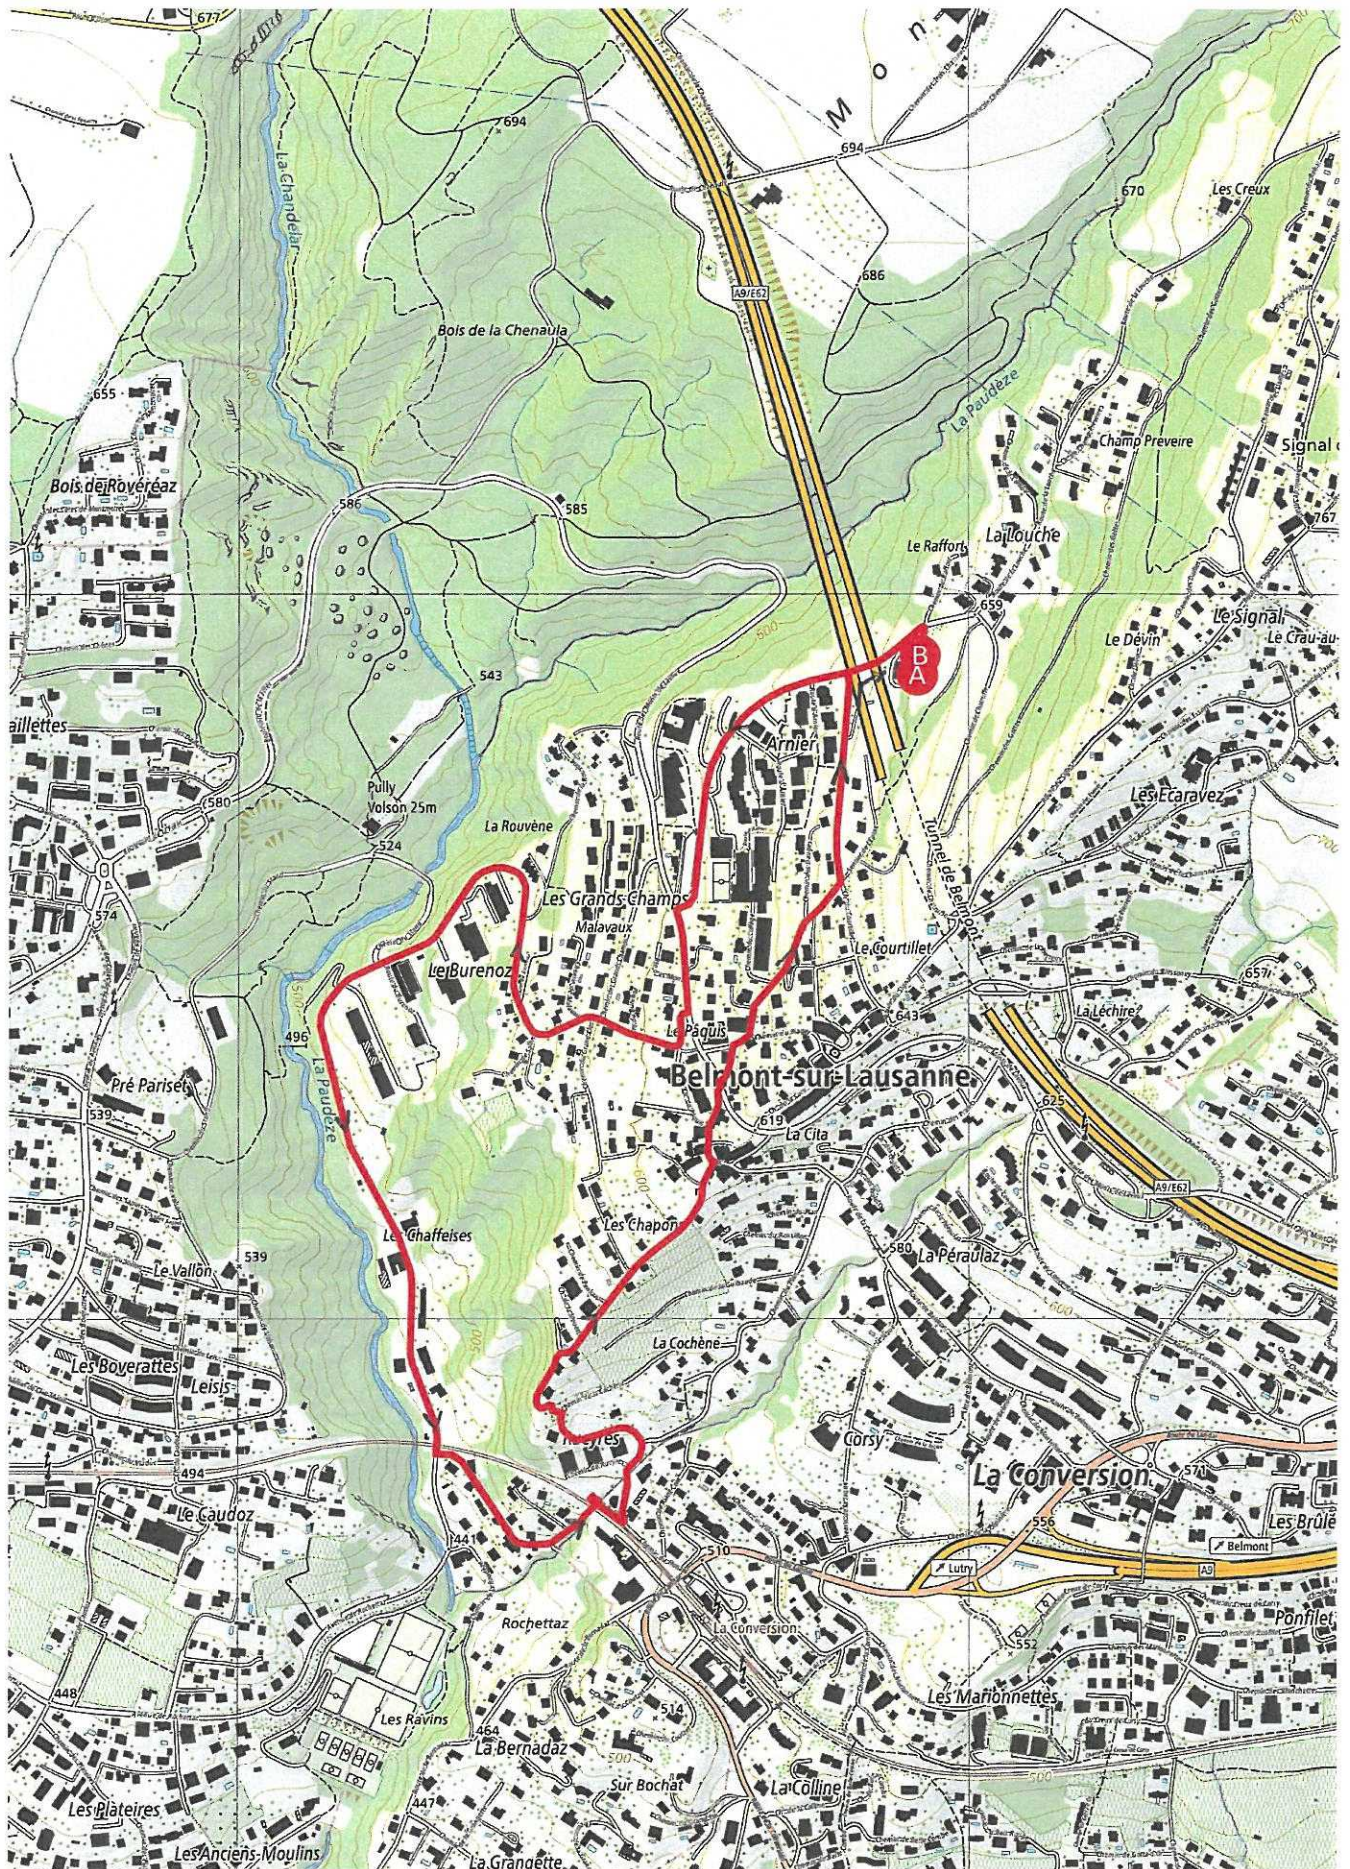

09.08.2023

Longueur	3.86 km	Alt. min/max	630 m/797 m
Mont. / Desc.	179 m/179 m	A pied en été	1 h 9 min

Geodaten © swisstopo
Echelle 1:10'000
200m

Partenaires
de SuisseMobile:

 Schweizerische Eidgenossenschaft
Confédération suisse
Confederazione Svizzera
Confederaziun svizra

Autres
Parcours 2 à pied

09.08.2023

Longueur	4.32 km	Alt. min/max	520 m/697 m
Mont. / Desc.	196 m/202 m	A pied en été	1 h 17 min

Echelle 1:10'000 | 200m | Geodaten © swisstopo

Partenaires de SuisseMobile:

Autres
Parcours à pied 3

11.08.2023

Longueur	4.07 km	Alt. min/max	649 m/767 m
Mont. / Desc.	128 m/130 m	A pied en été	1 h 6 min

Echelle 1:10'000 | 200m | Geodaten © swisstopo

Partenaires de SuisseMobile:

 Schweizerische Eidgenossenschaft
Confédération suisse
Confederazione Svizzera
Confederaziun svizra

**Autres
Parcours à Pied 4**

11.08.2023

Longueur	3.30 km	Alt. min/max	584 m/690 m
Mont. / Desc.	136 m/136 m	A pied en été	0 h 57 min

Echelle 1:10'000 | 200m | Geodaten © swisstopo

Partenaires de SuisseMobile: