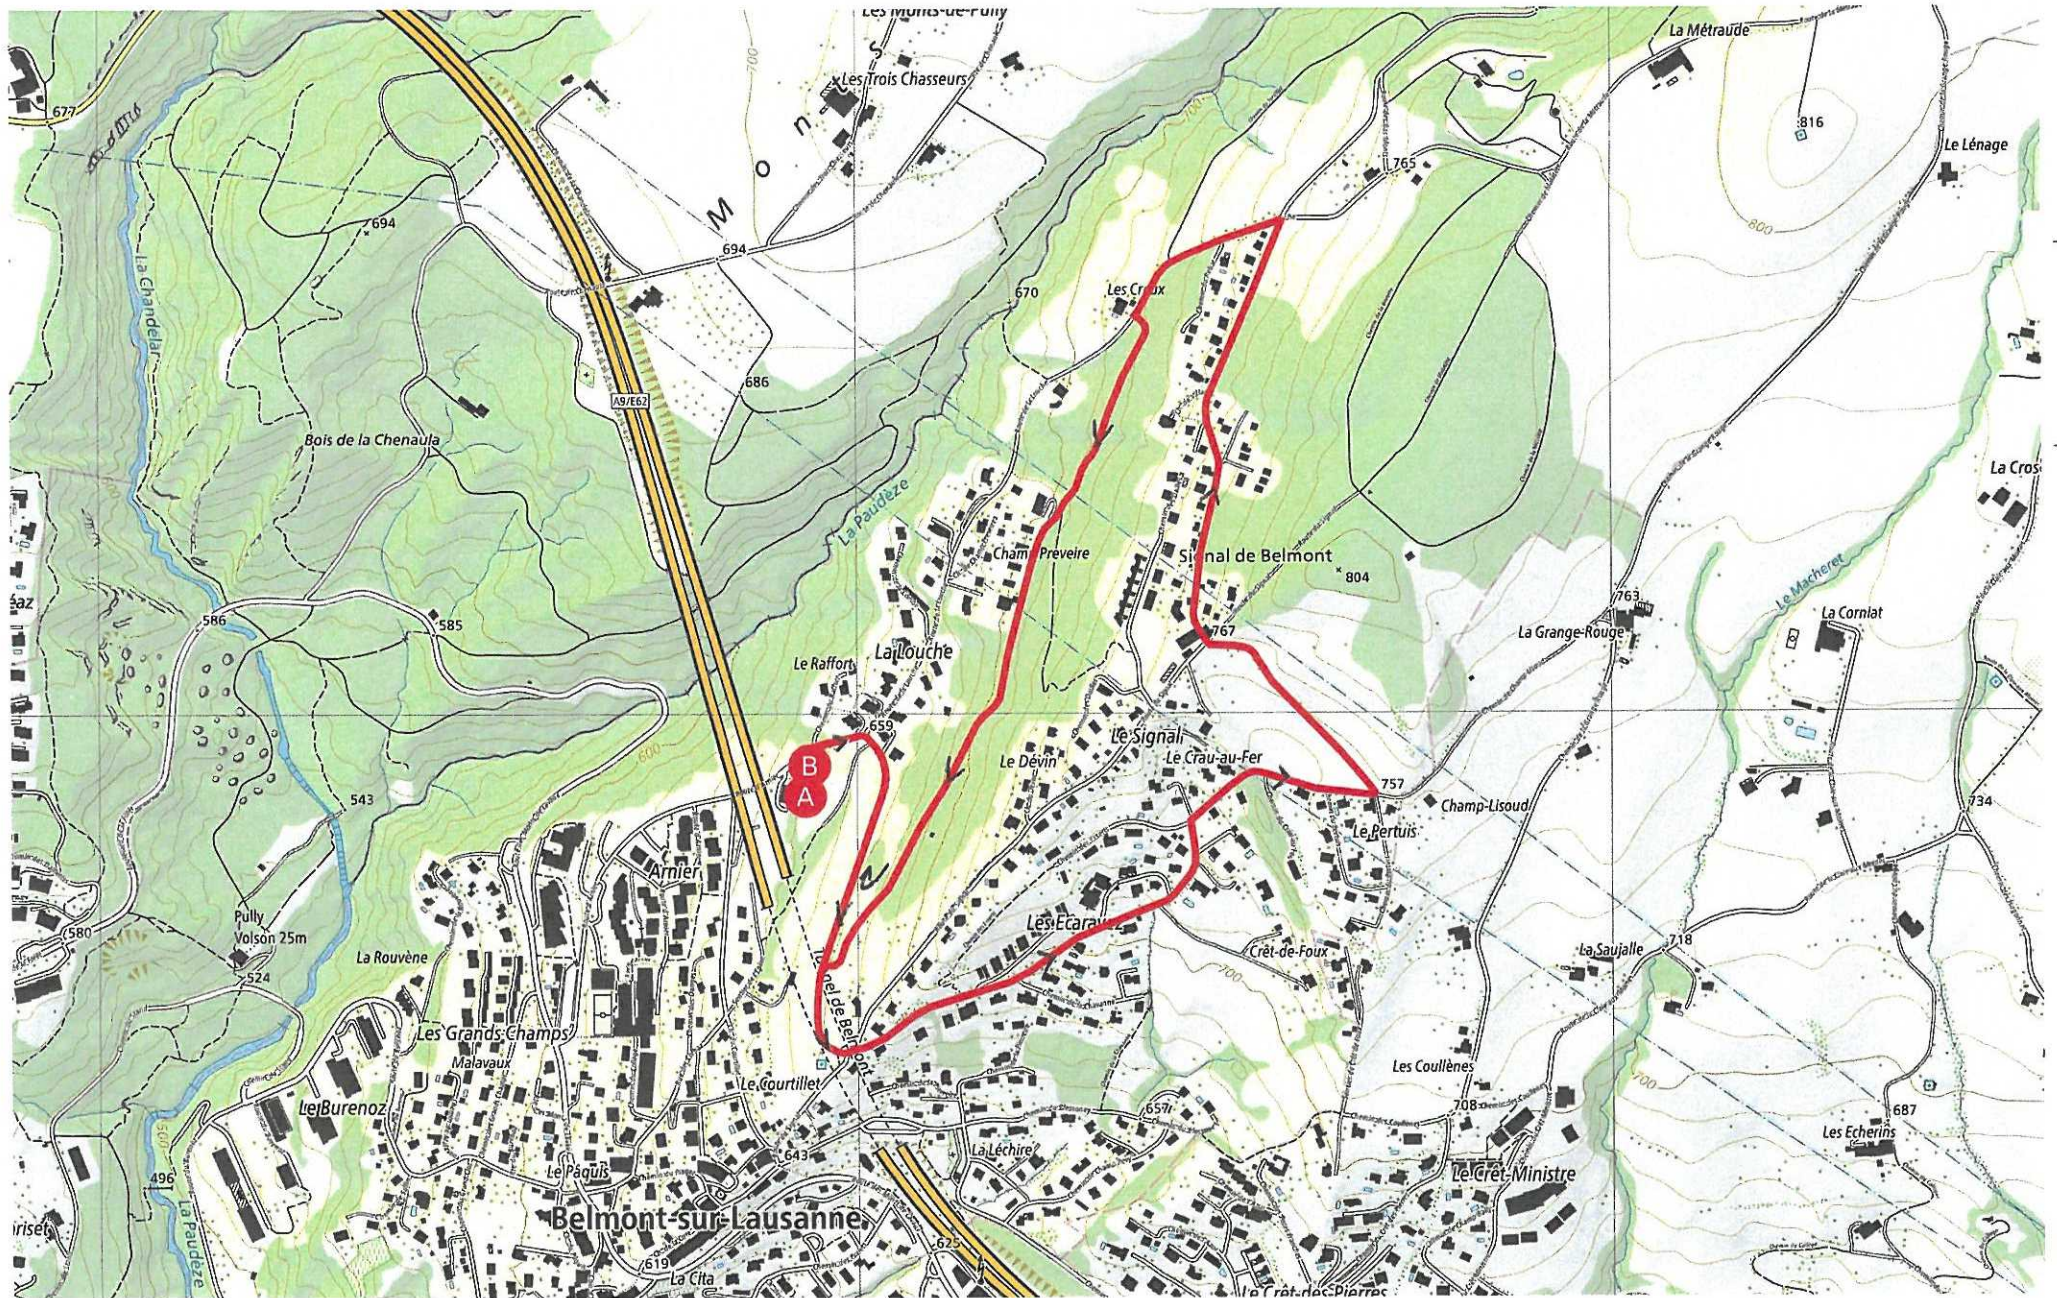

09.08.2023

Longueur	3.86 km	Alt. min/max	630 m/797 m
Mont. / Desc.	179 m/179 m	A pied en été	1 h 9 min

Geodaten © swisstopo
Echelle 1:10'000
200m

Partenaires
de SuisseMobile:

 Schweizerische Eidgenossenschaft
Confédération suisse
Confederazione Svizzera
Confederaziun svizra

Autres
Parcours 2 à pied

09.08.2023

Longueur	4.32 km	Alt. min/max	520 m/697 m
Mont. / Desc.	196 m/202 m	A pied en été	1 h 17 min

Echelle 1:10'000 | 200m | Geodaten © swisstopo

Partenaires de SuisseMobile:

Autres
Parcours à pied 3

11.08.2023

Longueur	4.07 km	Alt. min/max	649 m/767 m
Mont. / Desc.	128 m/130 m	A pied en été	1 h 6 min

Echelle 1:10'000 | 200m | Geodaten © swisstopo

Partenaires de SuisseMobile:

 Schweizerische Eidgenossenschaft
Confédération suisse
Confederazione Svizzera
Confederaziun svizra

**Autres
Parcours à Pied 4**

11.08.2023

Longueur	3.30 km	Alt. min/max	584 m/690 m
Mont. / Desc.	136 m/136 m	A pied en été	0 h 57 min

Echelle 1:10'000 | 200m | Geodaten © swisstopo

Partenaires de SuisseMobile: