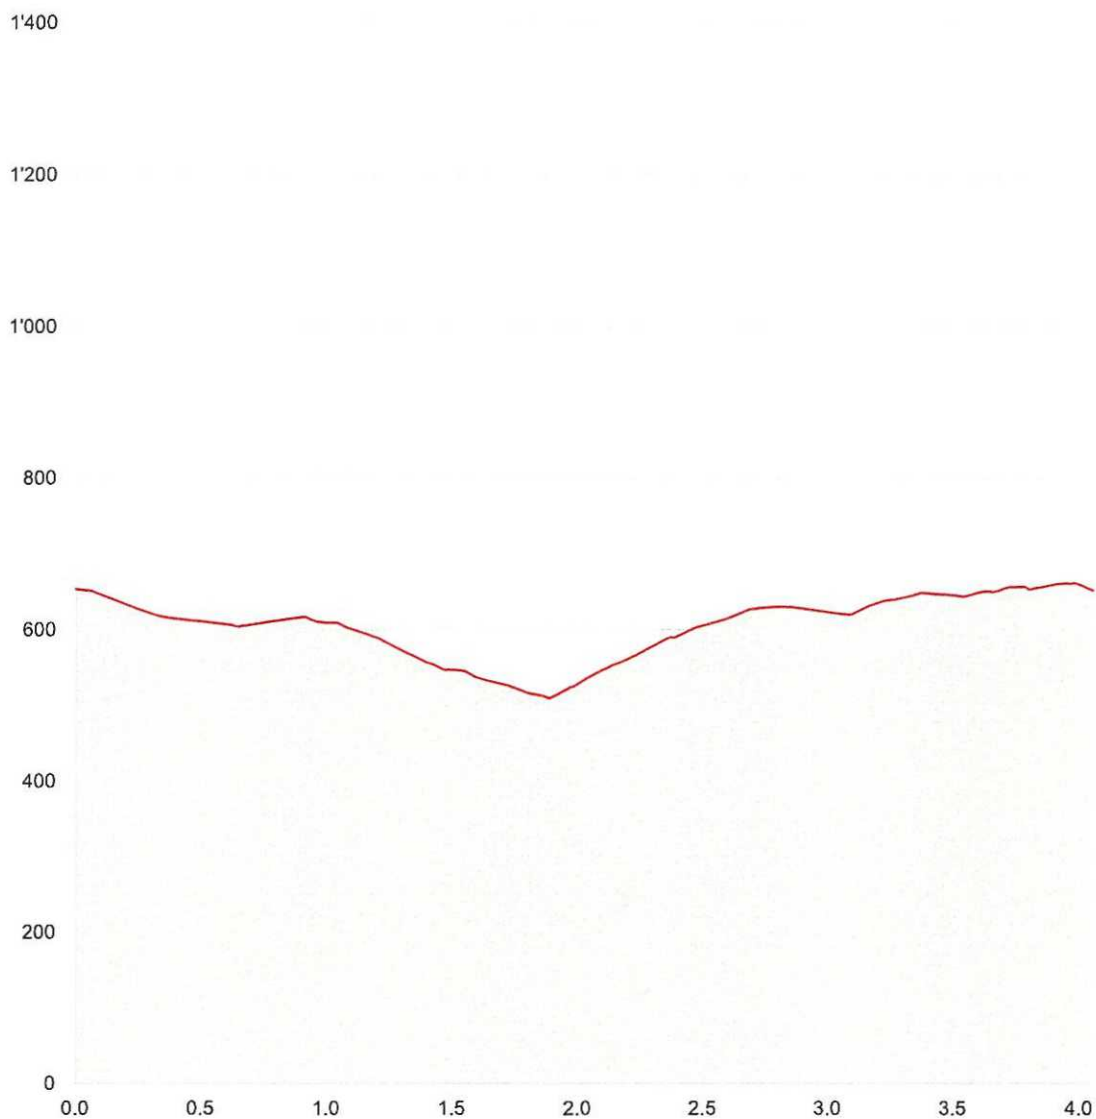

11.08.2023

Longueur	6.92 km	Alt. min/max	636 m/804 m
Mont. / Desc.	230 m/233 m	A pied en été	1 h 55 min

Geodaten © swisstopo
 200m
 Echelle 1:10'000

Partenaires de SuisseMobile:

 Schweizerische Eidgenossenschaft
 Confédération suisse
 Confederazione Svizzera
 Confederaziun svizra

Suisse. 

Autres
Parcours à pied 7

16.08.2023

Longueur	4.07 km	Alt. min/max	508 m/661 m
Mont. / Desc.	186 m/188 m	A pied en été	1 h 12 min

Geodaten © swisstopo

200m

Echelle 1:10'000

Partenaires
de SuisseMobile: