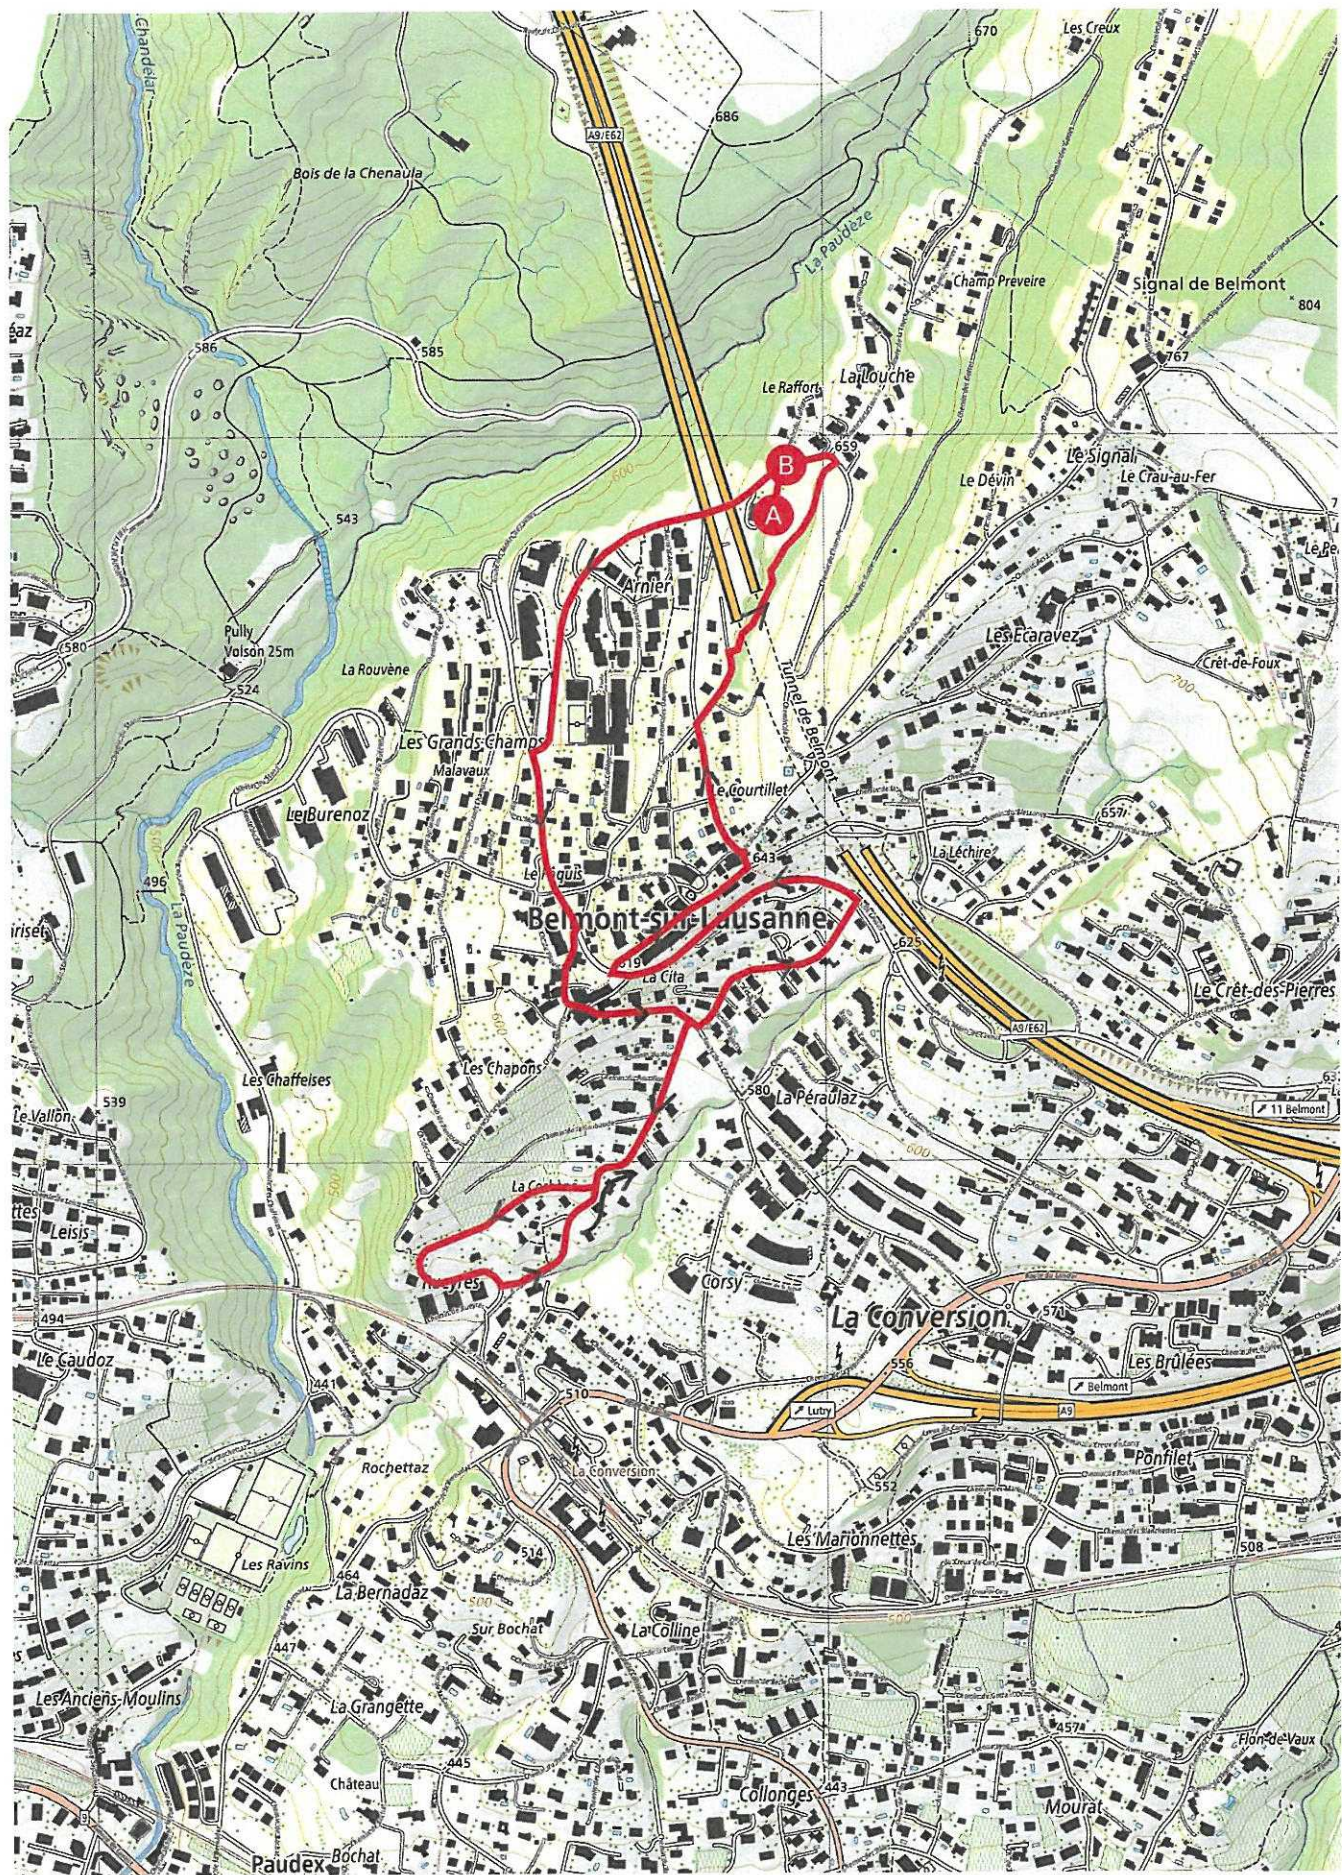

 Schweizerische Eidgenossenschaft
 Confédération suisse
 Confederazione Svizzera
 Confederaziun svizra

Autres
Parcours à Pied 5 Hard

11.08.2023

Longueur	4.35 km	Alt. min/max	459 m/652 m
Mont. / Desc.	210 m/211 m	A pied en été	1 h 18 min

Partenaires de SuisseMobile:

 Schweizerische Eidgenossenschaft
Confédération suisse
Confederazione Svizzera
Confederaziun svizra

Suisse.

Geodaten © swisstopo
200m
Echelle 1:10'000

Autres
Parcours 6 à Pied Sportif

11.08.2023

Longueur	6.92 km	Alt. min/max	636 m/804 m
Mont. / Desc.	230 m/233 m	A pied en été	1 h 55 min

Geodaten © swisstopo
 200m
 Echelle 1:10'000

Partenaires de SuisseMobile:

 Schweizerische Eidgenossenschaft
 Confédération suisse
 Confederazione Svizzera
 Confederaziun svizra

Suisse. 

Autres
Parcours à pied 7

16.08.2023

Longueur	4.07 km	Alt. min/max	508 m/661 m
Mont. / Desc.	186 m/188 m	A pied en été	1 h 12 min

Geodaten © swisstopo

200m

Echelle 1:10'000

Partenaires
de SuisseMobile: