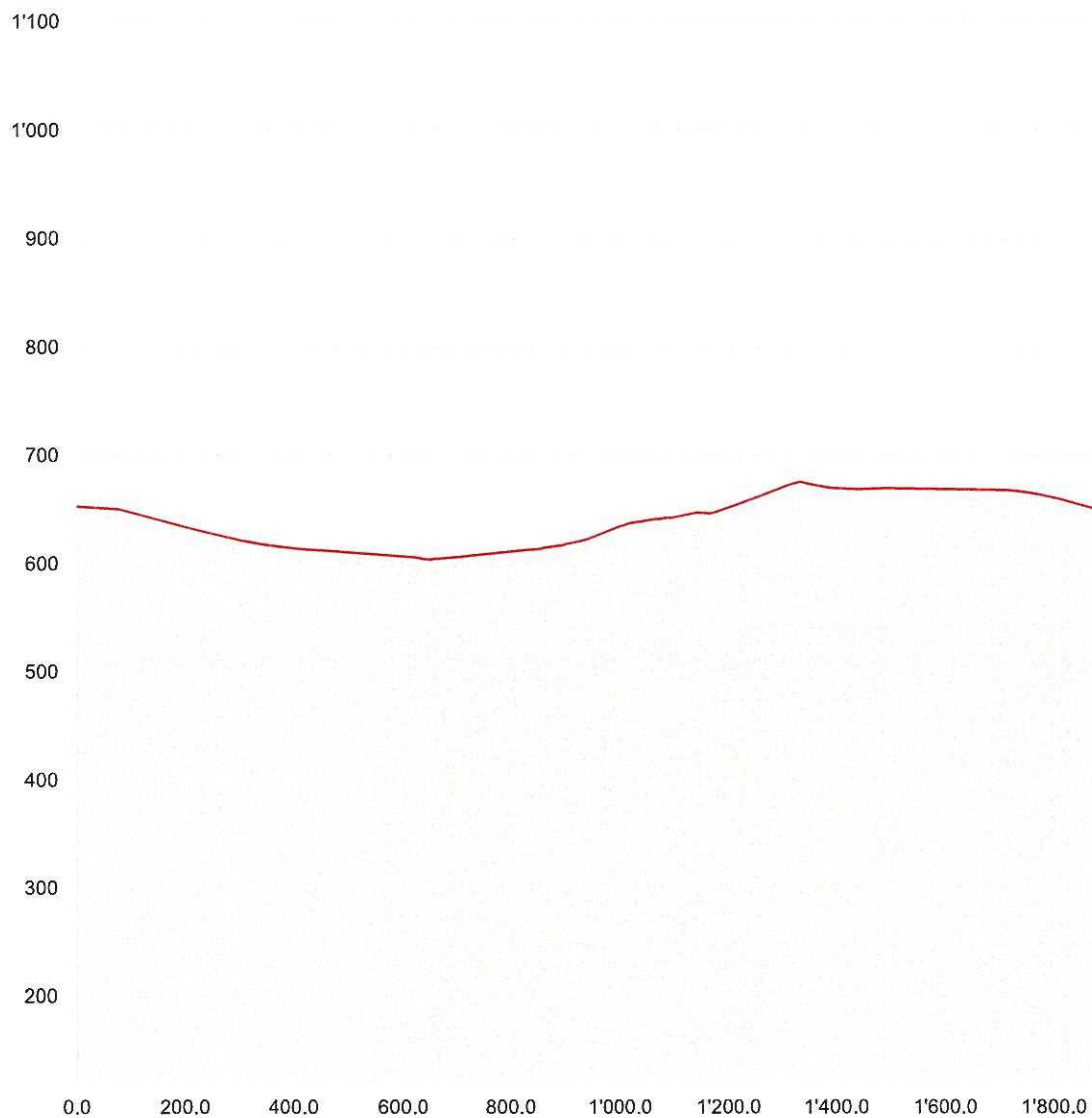

Autres
Parcours à pied 8 petit

16.08.2023

Longueur	1.88 km	Alt. min/max	603 m/674 m
Mont. / Desc.	74 m/76 m	A pied en été	0 h 32 min