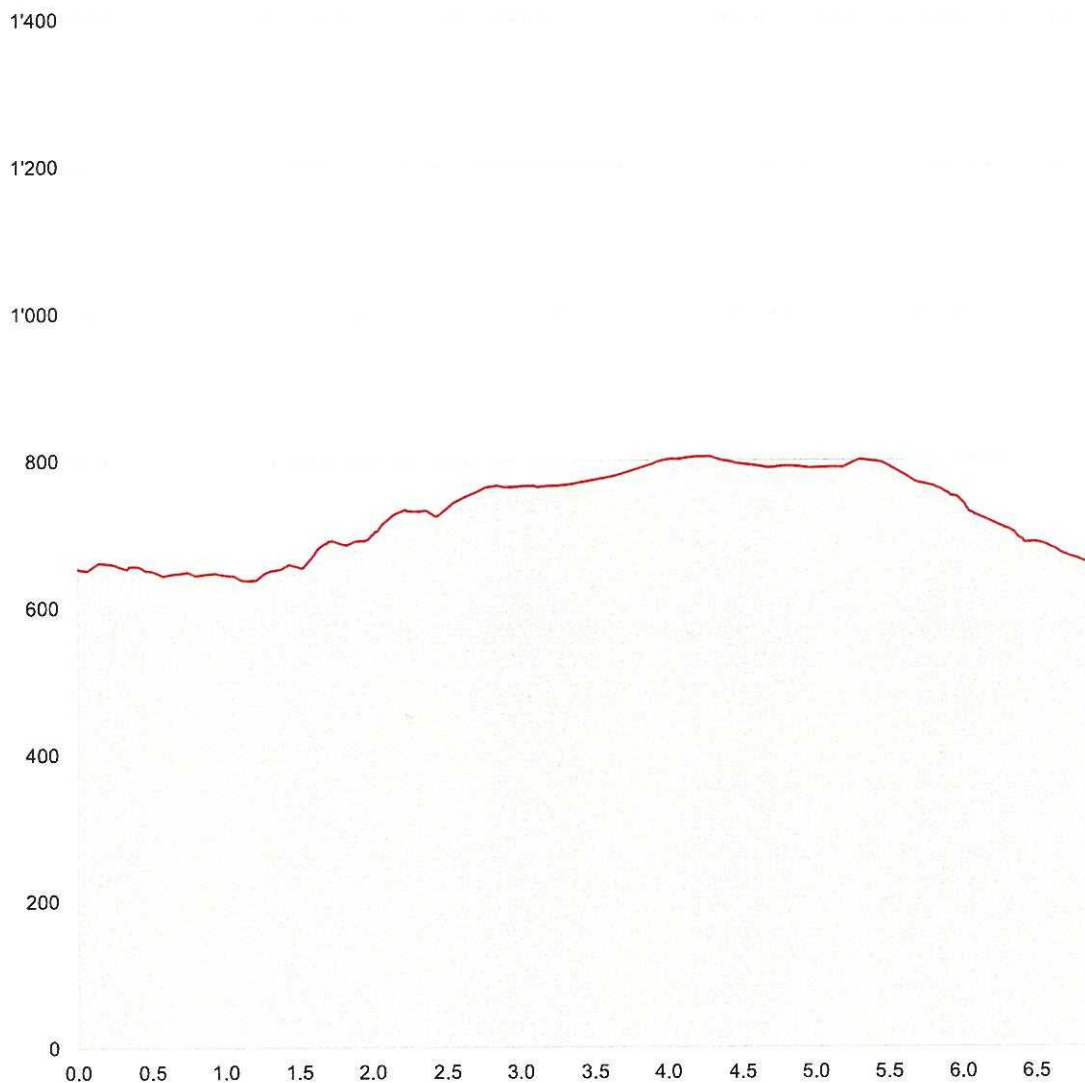

11.08.2023

Longueur	6.92 km	Alt. min/max	636 m/804 m
Mont. / Desc.	230 m/233 m	A pied en été	1 h 55 min

Geodaten © swisstopo
 200m
 Echelle 1:10'000

Partenaires de SuisseMobile:

 Schweizerische Eidgenossenschaft
 Confédération suisse
 Confederazione Svizzera
 Confederaziun svizra