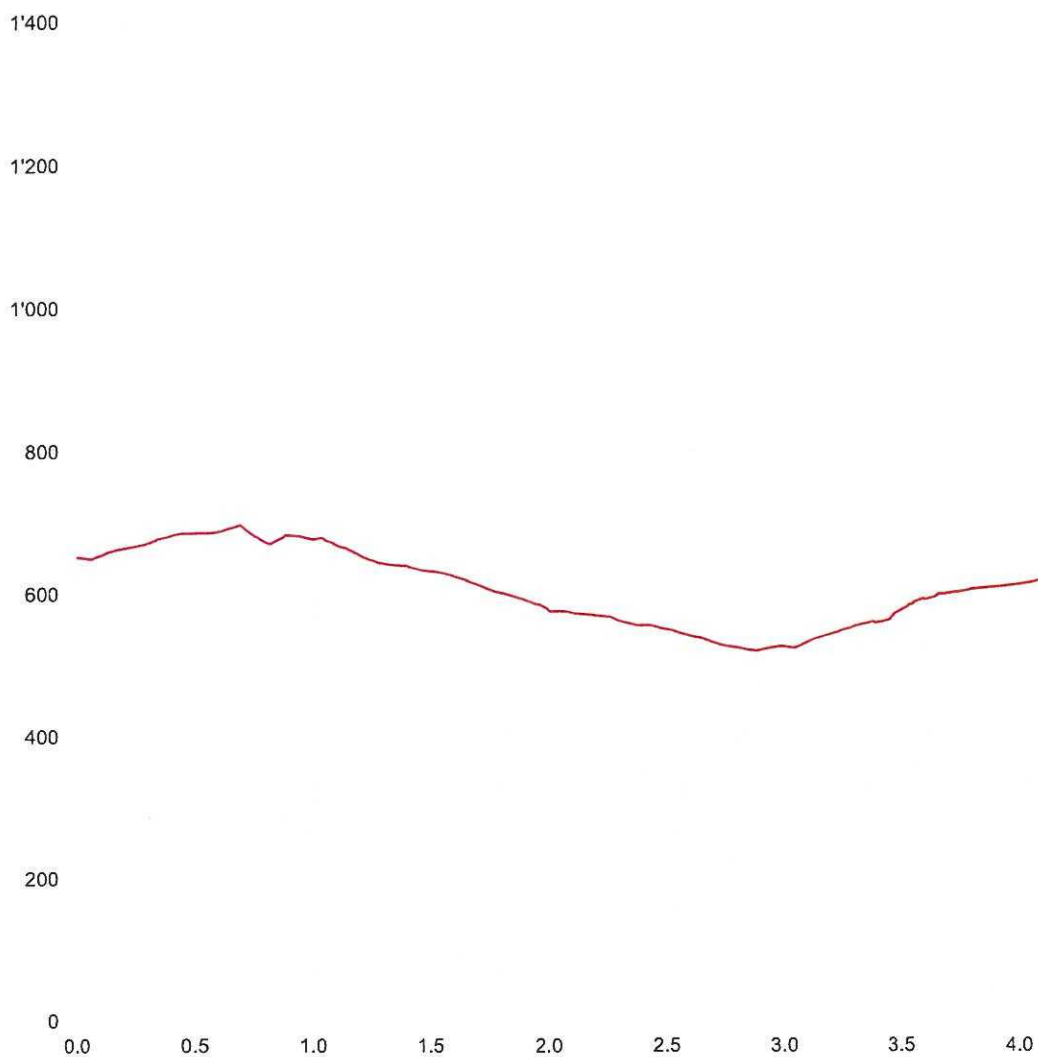

09.08.2023

Longueur	3.86 km	Alt. min/max	630 m/797 m
Mont. / Desc.	179 m/179 m	A pied en été	1 h 9 min

Geodaten © swisstopo
Echelle 1:10'000
200m

Partenaires
de SuisseMobile:

 Schweizerische Eidgenossenschaft
Confédération suisse
Confederazione Svizzera
Confederaziun svizra

Autres
Parcours 2 à pied

09.08.2023

Longueur	4.32 km	Alt. min/max	520 m/697 m
Mont. / Desc.	196 m/202 m	A pied en été	1 h 17 min

Echelle 1:10'000 | 200m | Geodaten © swisstopo

Partenaires de SuisseMobile: