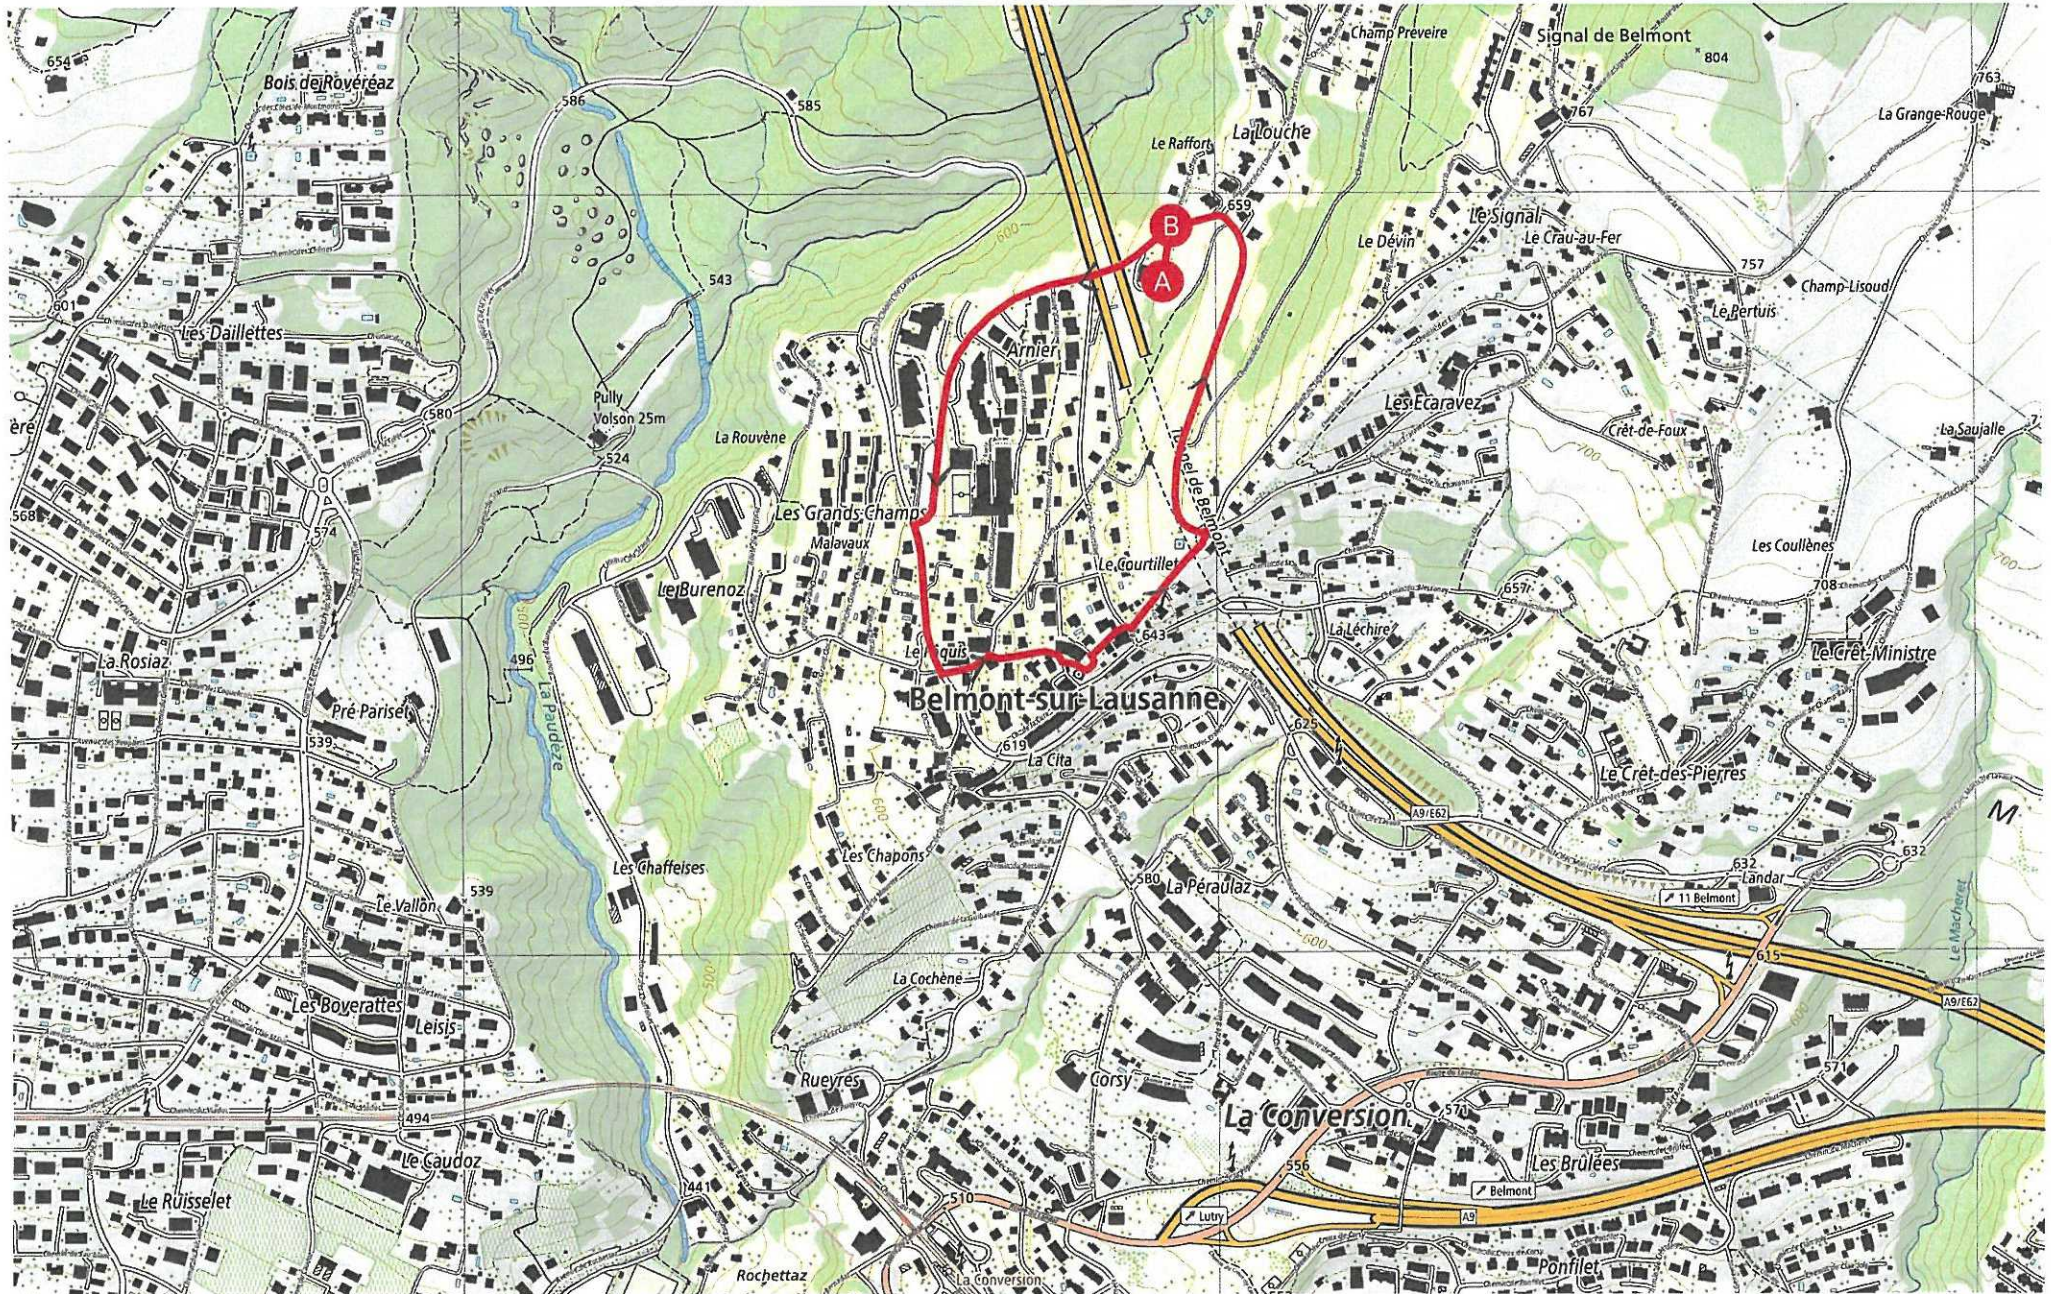

11.08.2023

Longueur	6.92 km	Alt. min/max	636 m/804 m
Mont. / Desc.	230 m/233 m	A pied en été	1 h 55 min

Geodaten © swisstopo
 200m
 Echelle 1:10'000

Partenaires de SuisseMobile:

 Schweizerische Eidgenossenschaft
 Confédération suisse
 Confederazione Svizzera
 Confederaziun svizra

Suisse. 

Autres
Parcours à pied 7

16.08.2023

Longueur	4.07 km	Alt. min/max	508 m/661 m
Mont. / Desc.	186 m/188 m	A pied en été	1 h 12 min

Geodaten © swisstopo

200m

Echelle 1:10'000

Partenaires
de SuisseMobile:

Autres
Parcours à pied 8 petit

16.08.2023

Longueur	1.88 km	Alt. min/max	603 m/674 m
Mont. / Desc.	74 m/76 m	A pied en été	0 h 32 min