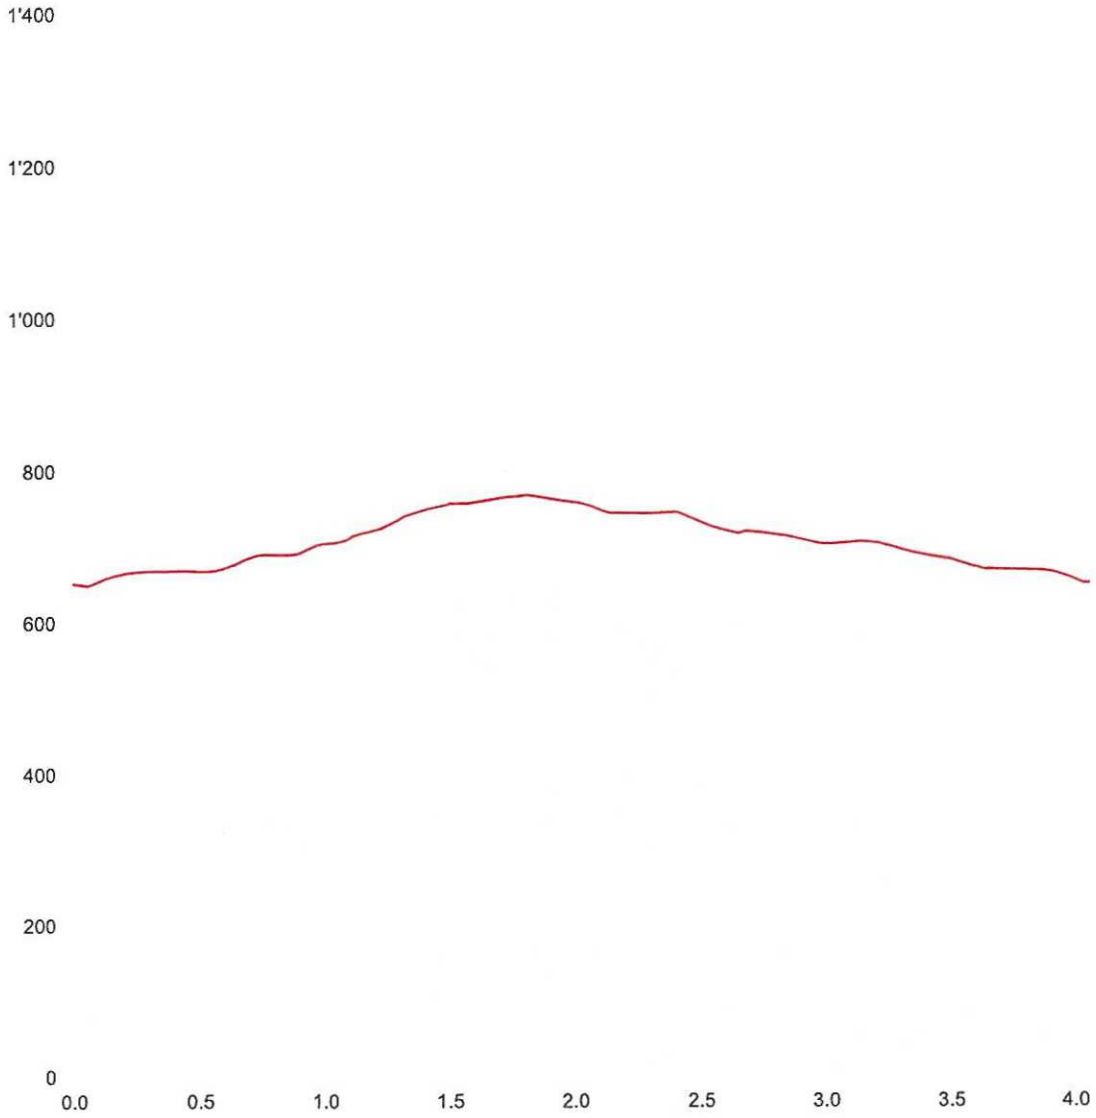

Autres
Parcours à pied 3

11.08.2023

Longueur	4.07 km	Alt. min/max	649 m/767 m
Mont. / Desc.	128 m/130 m	A pied en été	1 h 6 min