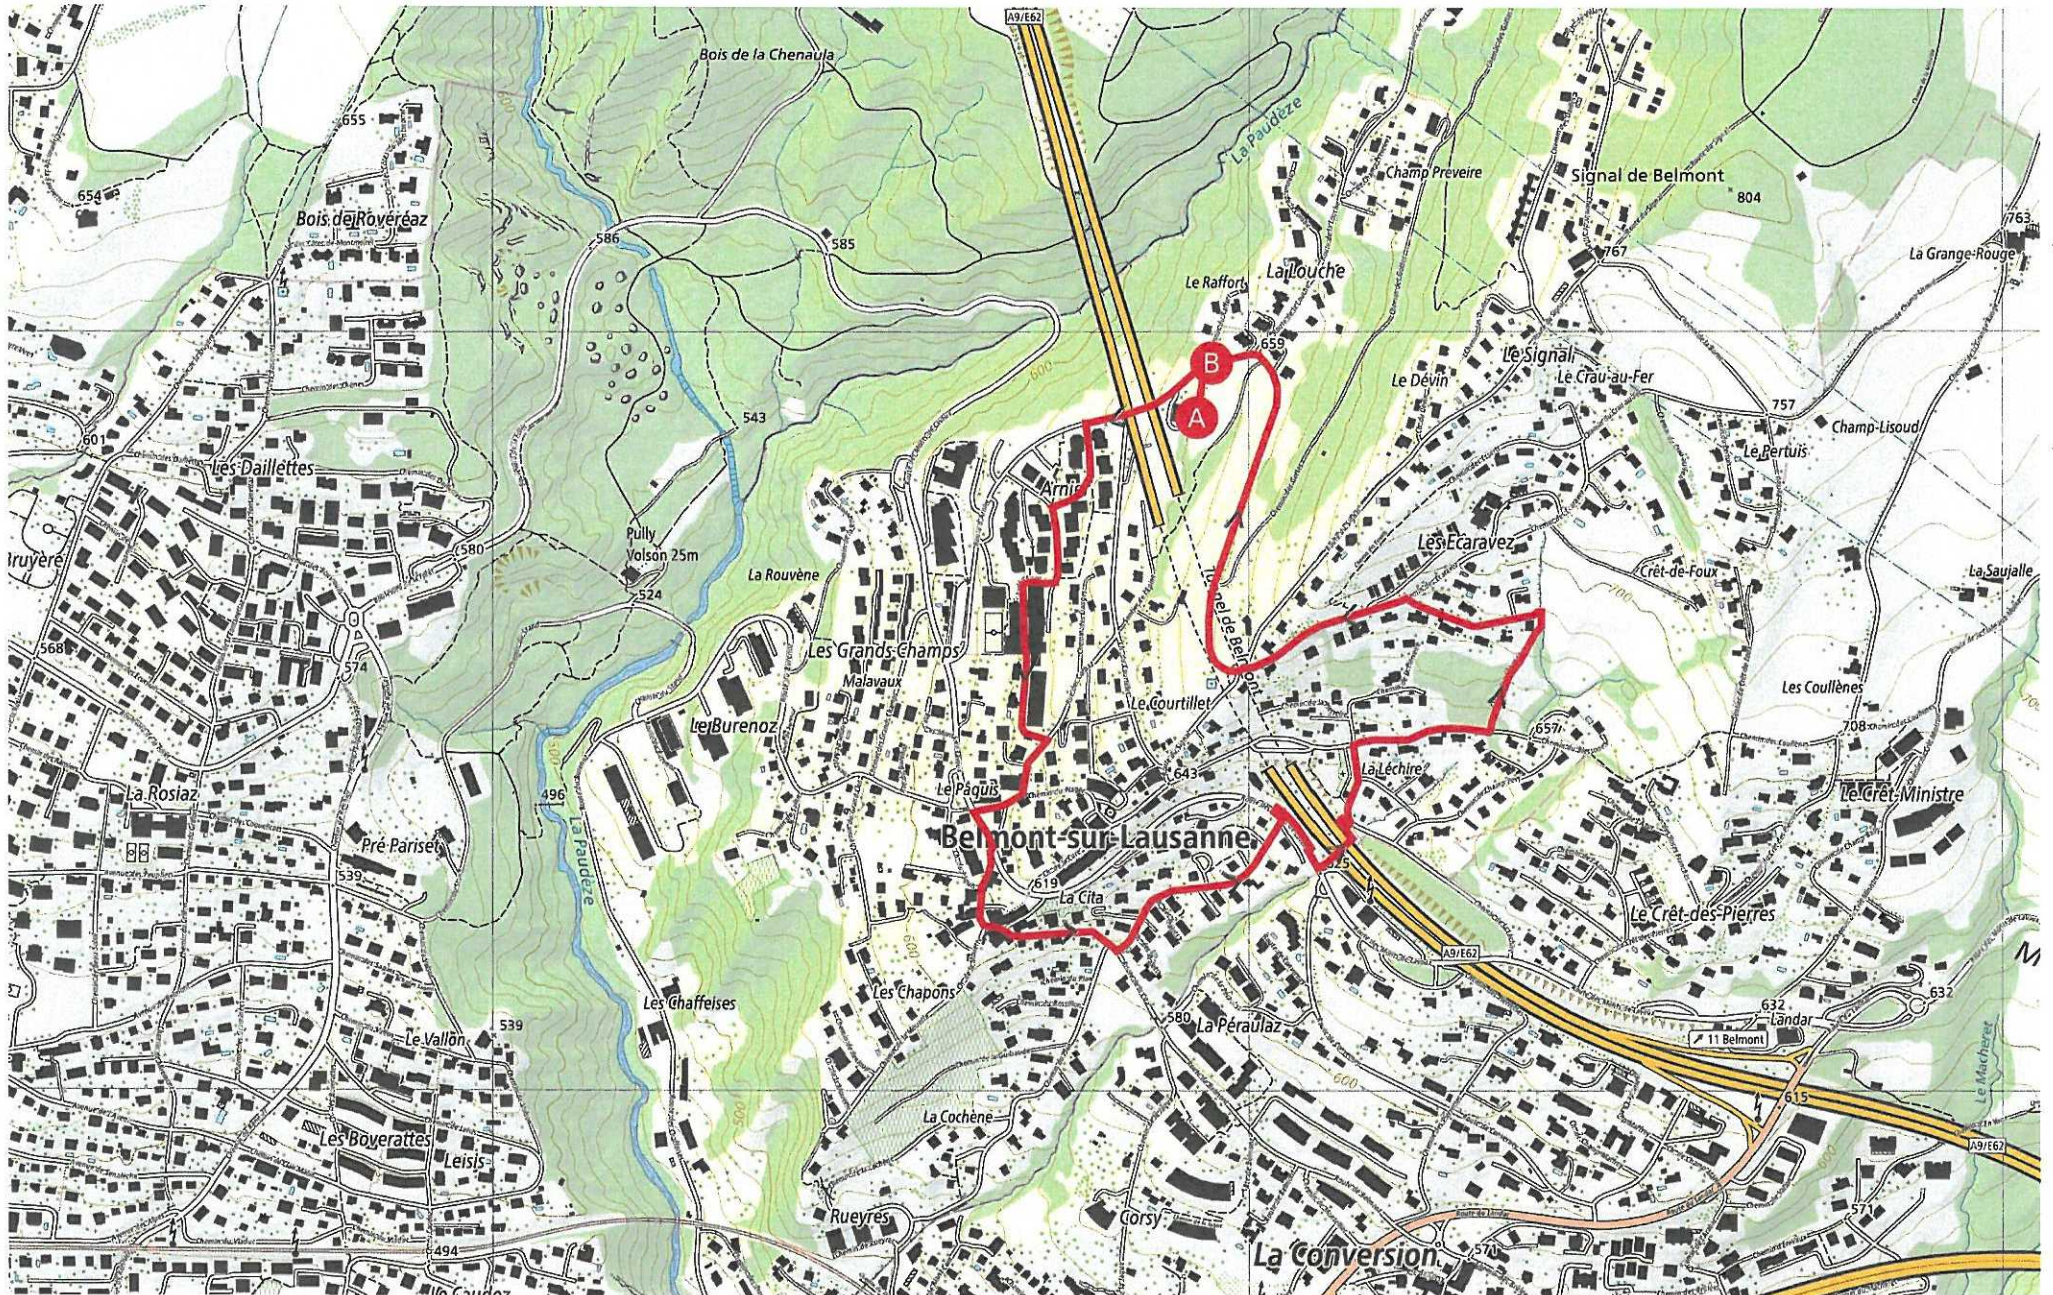

09.08.2023

Longueur	3.86 km	Alt. min/max	630 m/797 m
Mont. / Desc.	179 m/179 m	A pied en été	1 h 9 min

Geodaten © swisstopo
Echelle 1:10'000
200m

Partenaires
de SuisseMobile:

 Schweizerische Eidgenossenschaft
Confédération suisse
Confederazione Svizzera
Confederaziun svizra

Autres
Parcours 2 à pied

09.08.2023

Longueur	4.32 km	Alt. min/max	520 m/697 m
Mont. / Desc.	196 m/202 m	A pied en été	1 h 17 min

Echelle 1:10'000 | 200m | Geodaten © swisstopo

Partenaires de SuisseMobile:

Autres
Parcours à pied 3

11.08.2023

Longueur	4.07 km	Alt. min/max	649 m/767 m
Mont. / Desc.	128 m/130 m	A pied en été	1 h 6 min

Echelle 1:10'000 | 200m | Geodaten © swisstopo

Partenaires de SuisseMobile:

 Schweizerische Eidgenossenschaft
Confédération suisse
Confederazione Svizzera
Confederaziun svizra

**Autres
Parcours à Pied 4**

11.08.2023

Longueur	3.30 km	Alt. min/max	584 m/690 m
Mont. / Desc.	136 m/136 m	A pied en été	0 h 57 min

Echelle 1:10'000 | 200m | Geodaten © swisstopo

Partenaires de SuisseMobile: