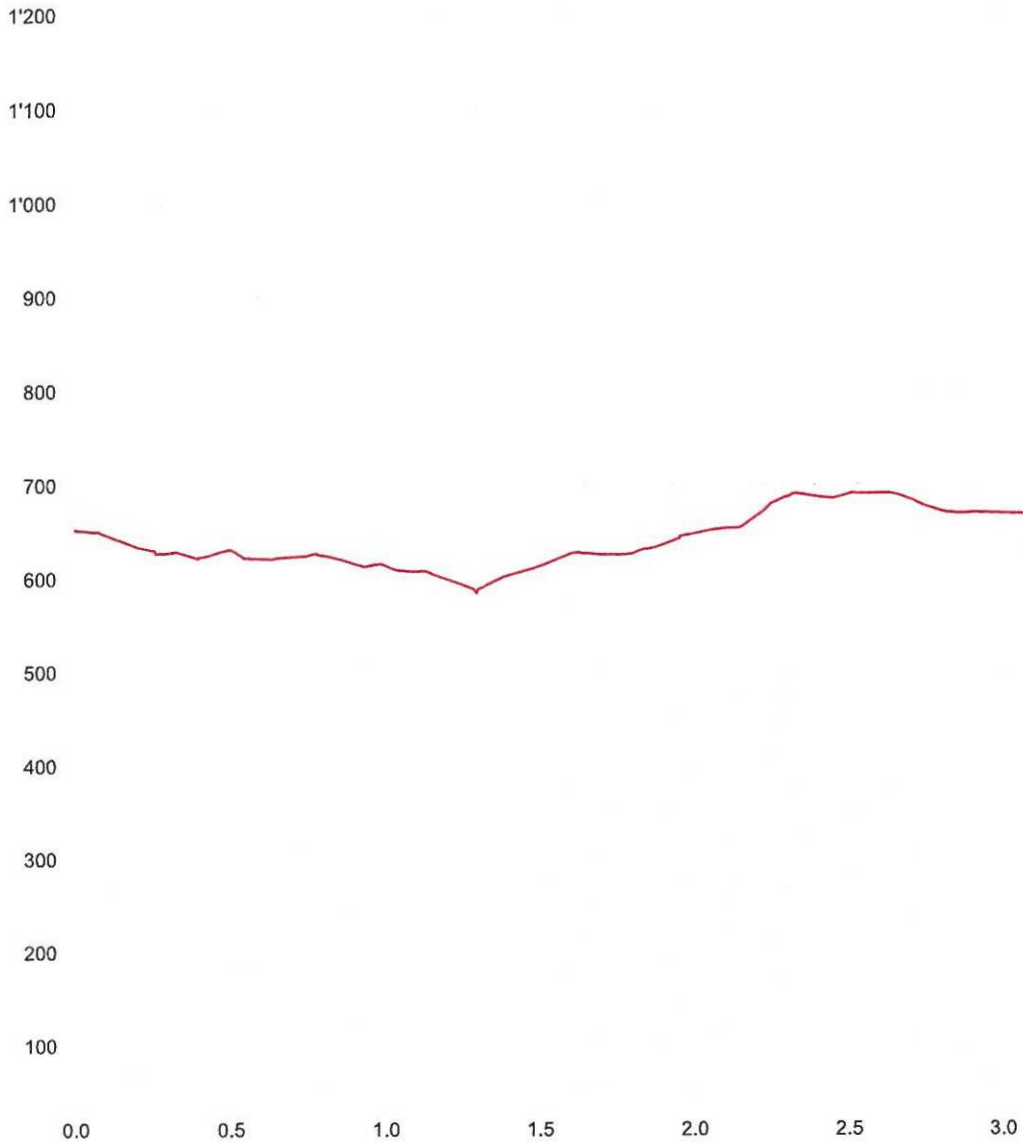

Autres
Parcours à pied 3

11.08.2023

Longueur	4.07 km	Alt. min/max	649 m/767 m
Mont. / Desc.	128 m/130 m	A pied en été	1 h 6 min

Echelle 1:10'000 | 200m | Geodaten © swisstopo

Partenaires de SuisseMobile:

 Schweizerische Eidgenossenschaft
Confédération suisse
Confederazione Svizzera
Confederaziun svizra

**Autres
Parcours à Pied 4**

11.08.2023

Longueur	3.30 km	Alt. min/max	584 m/690 m
Mont. / Desc.	136 m/136 m	A pied en été	0 h 57 min

Echelle 1:10'000 | 200m | Geodaten © swisstopo

Partenaires de SuisseMobile: