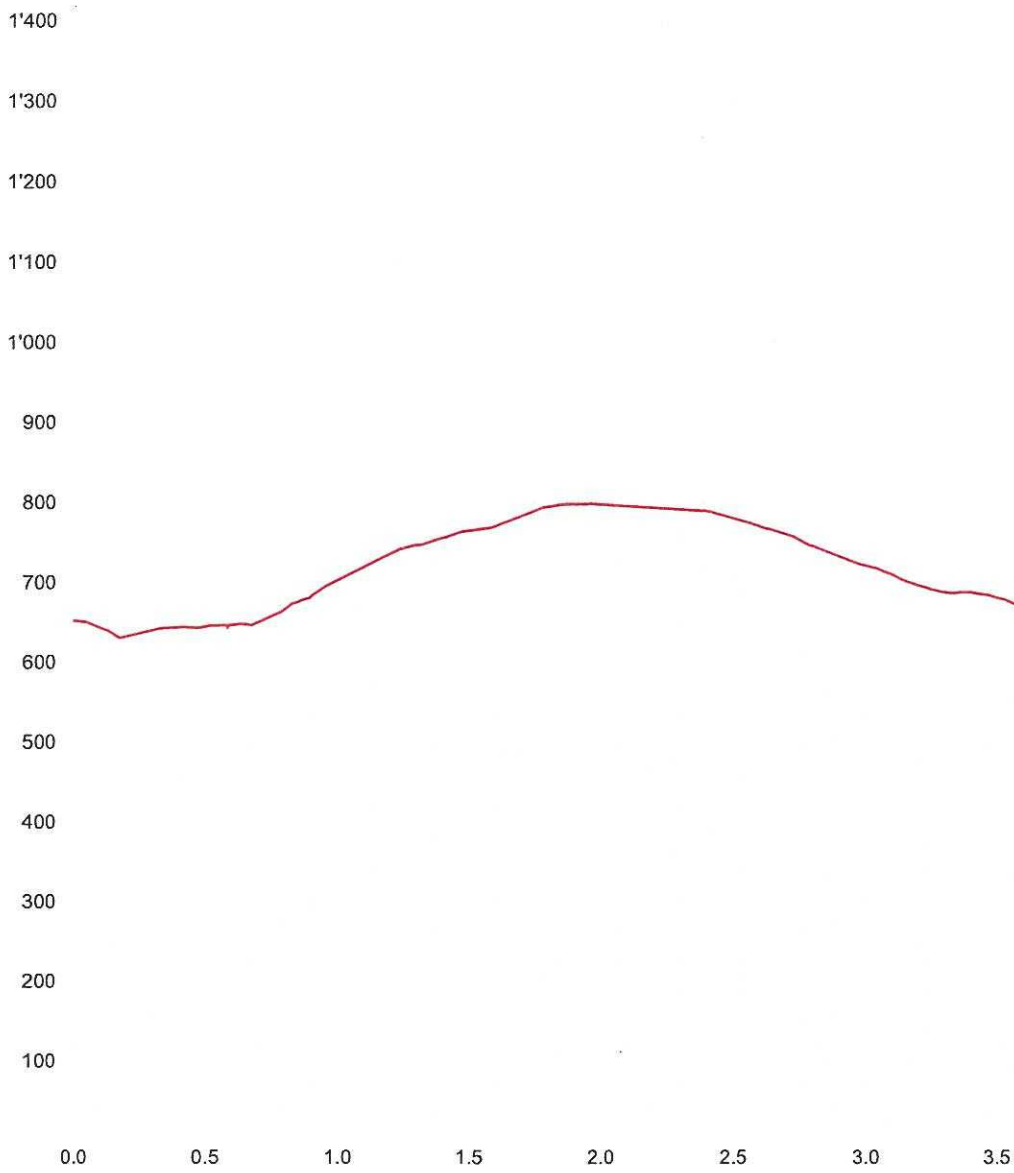

09.08.2023

Longueur	3.86 km	Alt. min/max	630 m/797 m
Mont. / Desc.	179 m/179 m	A pied en été	1 h 9 min

Geodaten © swisstopo
Echelle 1:10'000
200m

Partenaires
de SuisseMobile:

 Schweizerische Eidgenossenschaft
Confédération suisse
Confederazione Svizzera
Confederaziun svizra

Autres
Parcours 2 à pied

09.08.2023

Longueur	4.32 km	Alt. min/max	520 m/697 m
Mont. / Desc.	196 m/202 m	A pied en été	1 h 17 min

Echelle 1:10'000 | 200m | Geodaten © swisstopo

Partenaires de SuisseMobile: