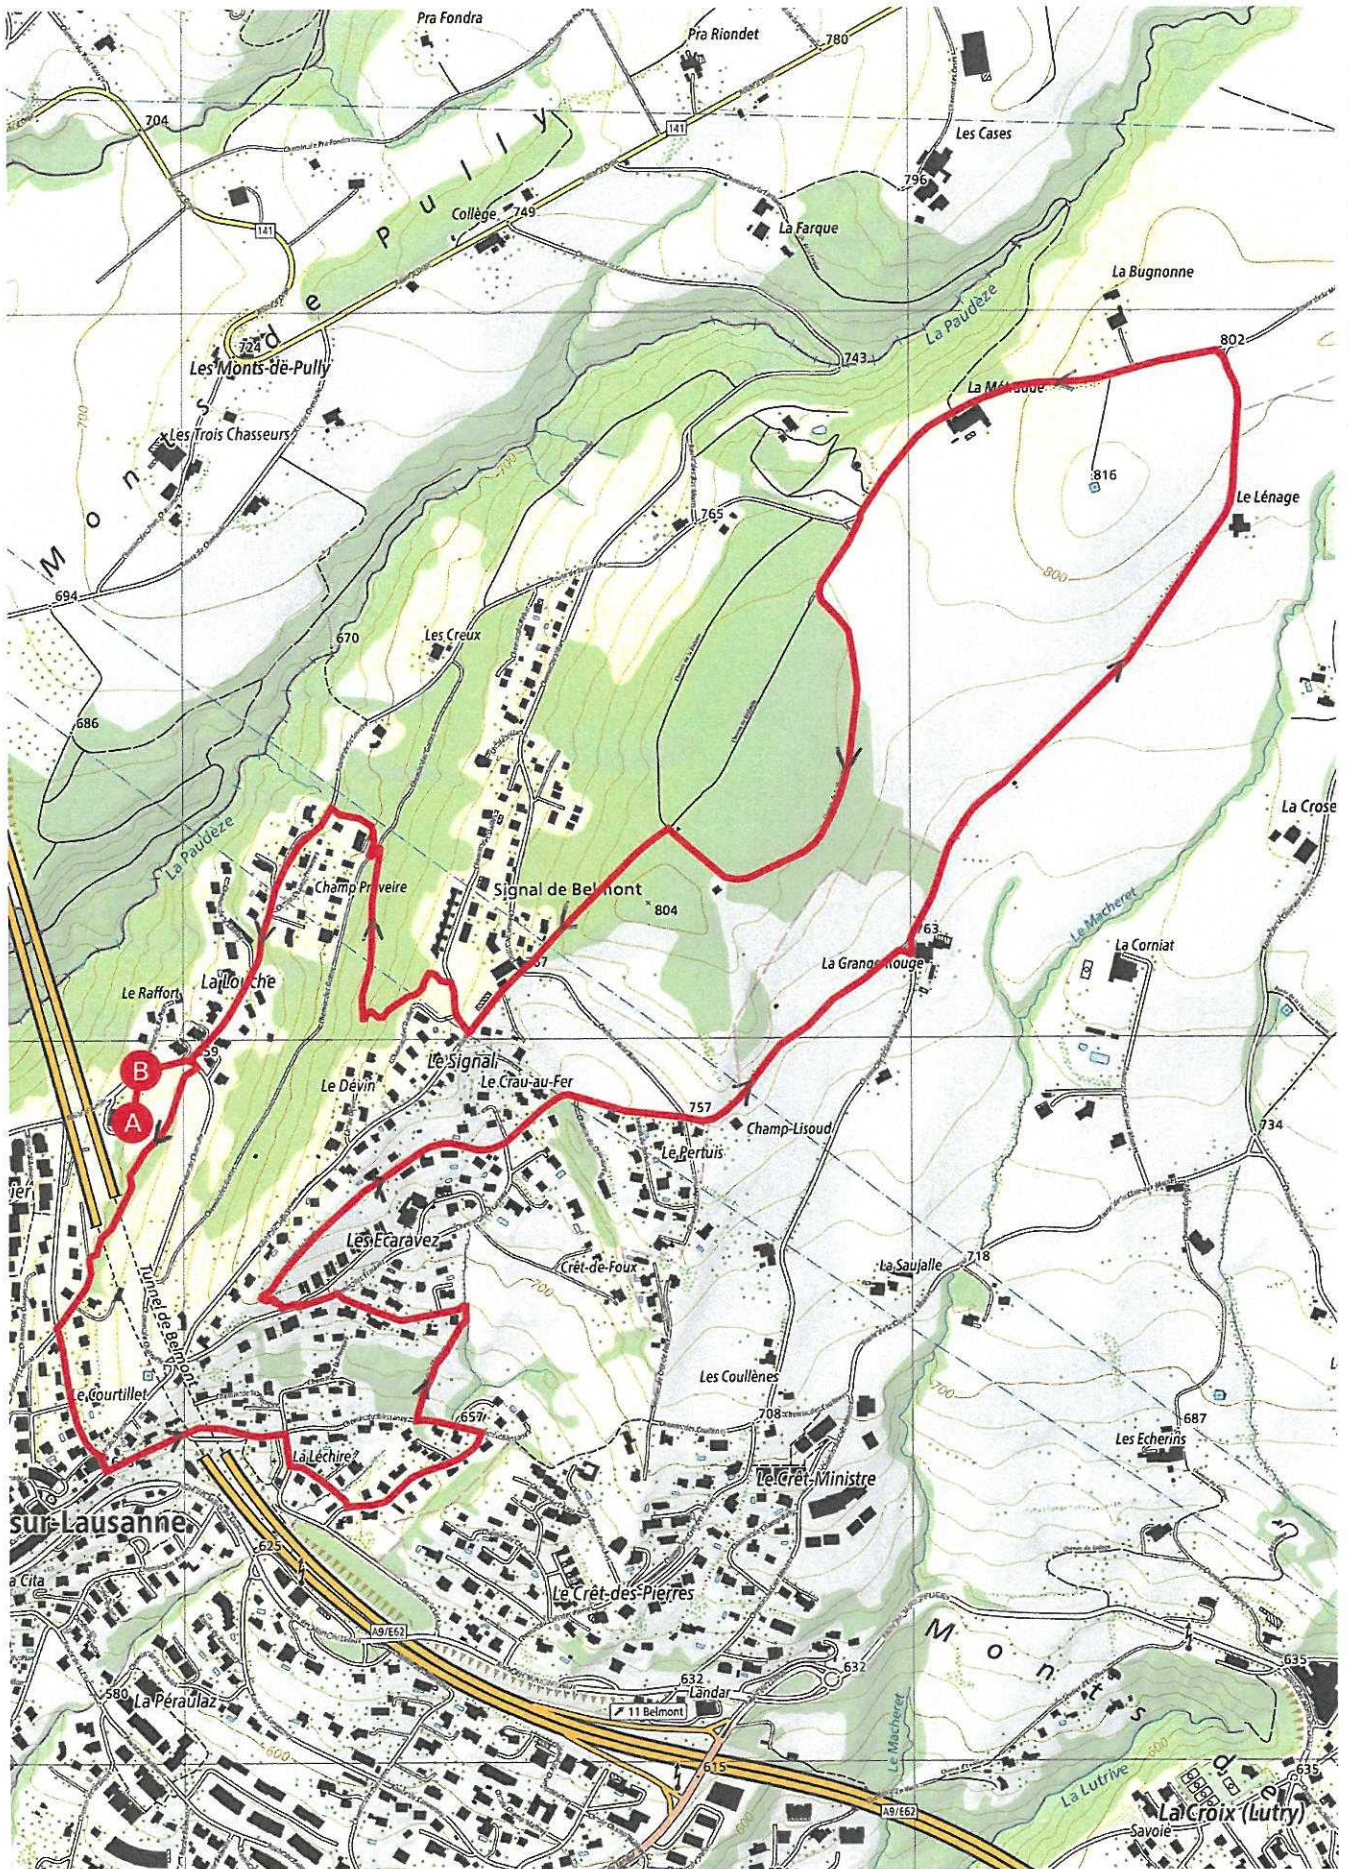

**Autres
Parcours à Pied 4**

11.08.2023

Longueur	3.30 km	Alt. min/max	584 m/690 m
Mont. / Desc.	136 m/136 m	A pied en été	0 h 57 min

Echelle 1:10'000 | 200m | Geodaten © swisstopo

Partenaires de SuisseMobile:

 Schweizerische Eidgenossenschaft
 Confédération suisse
 Confederazione Svizzera
 Confederaziun svizra

Autres
Parcours à Pied 5 Hard

11.08.2023

Longueur	4.35 km	Alt. min/max	459 m/652 m
Mont. / Desc.	210 m/211 m	A pied en été	1 h 18 min

11.08.2023

Longueur	6.92 km	Alt. min/max	636 m/804 m
Mont. / Desc.	230 m/233 m	A pied en été	1 h 55 min

Geodaten © swisstopo
 200m
 Echelle 1:10'000

Partenaires de SuisseMobile:

 Schweizerische Eidgenossenschaft
 Confédération suisse
 Confederazione Svizzera
 Confederaziun svizra

Suisse. 

Autres
Parcours à pied 7

16.08.2023

Longueur	4.07 km	Alt. min/max	508 m/661 m
Mont. / Desc.	186 m/188 m	A pied en été	1 h 12 min

Geodaten © swisstopo

200m

Echelle 1:10'000

Partenaires
de SuisseMobile: