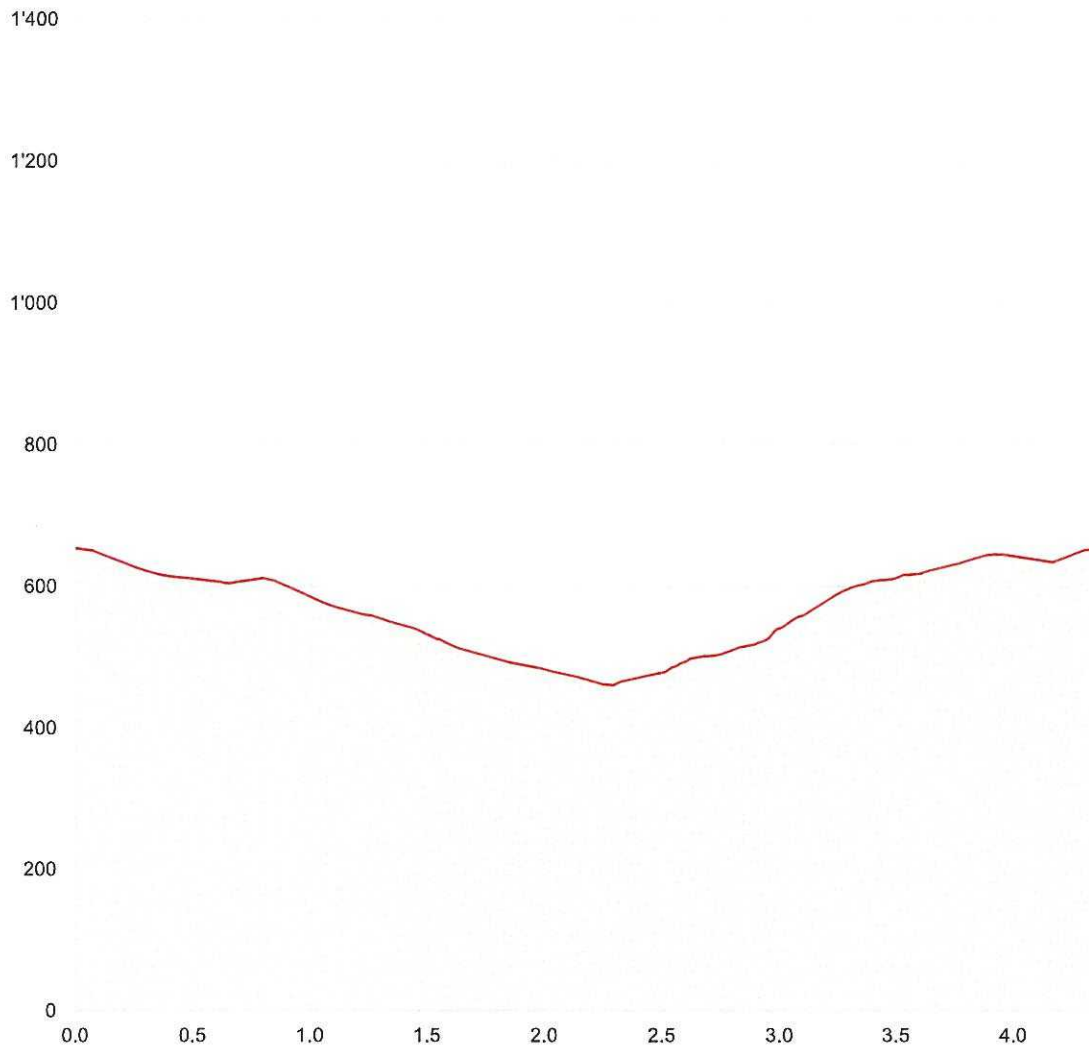

**Autres
Parcours à Pied 4**

11.08.2023

Longueur	3.30 km	Alt. min/max	584 m/690 m
Mont. / Desc.	136 m/136 m	A pied en été	0 h 57 min

Echelle 1:10'000 | 200m | Geodaten © swisstopo

Partenaires de SuisseMobile:

 Schweizerische Eidgenossenschaft
 Confédération suisse
 Confederazione Svizzera
 Confederaziun svizra

Autres
Parcours à Pied 5 Hard

11.08.2023

Longueur	4.35 km	Alt. min/max	459 m/652 m
Mont. / Desc.	210 m/211 m	A pied en été	1 h 18 min