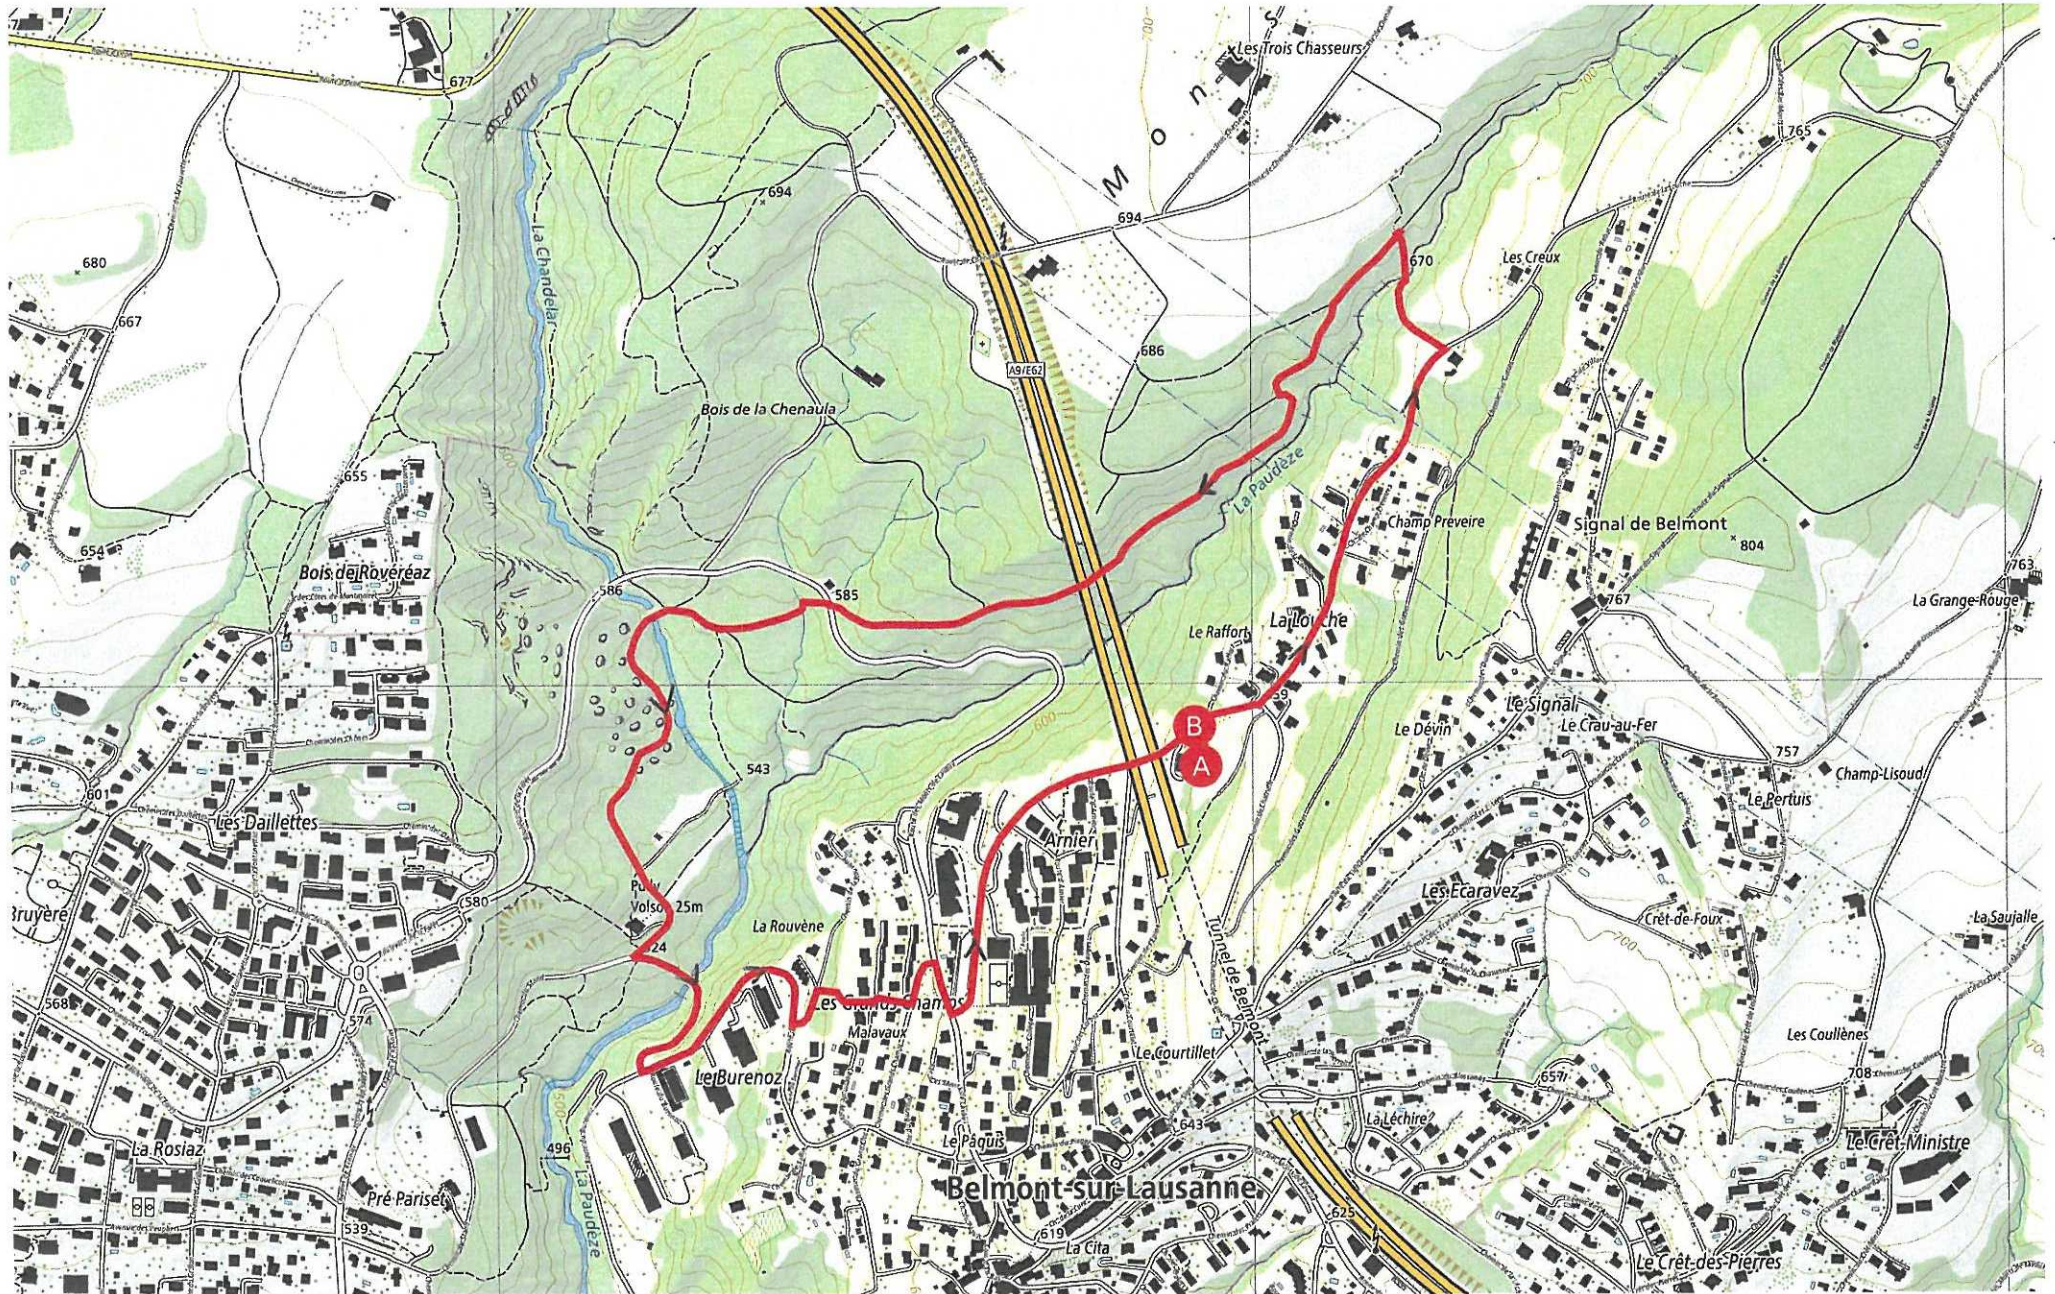

Echelle 1:10'000 | 200m | Geodaten © swisstopo

Partenaires de SuisseMobile:

 Schweizerische Eidgenossenschaft
 Confédération suisse
 Confederazione Svizzera
 Confederaziun svizra

Autres
Parcours 1 à Pied

09.08.2023

Longueur	3.86 km	Alt. min/max	630 m/797 m
Mont. / Desc.	179 m/179 m	A pied en été	1 h 9 min

Geodaten © swisstopo
Echelle 1:10'000
200m

Partenaires
de SuisseMobile:

 Schweizerische Eidgenossenschaft
Confédération suisse
Confederazione Svizzera
Confederaziun svizra

Autres
Parcours 2 à pied

09.08.2023

Longueur	4.32 km	Alt. min/max	520 m/697 m
Mont. / Desc.	196 m/202 m	A pied en été	1 h 17 min

Echelle 1:10'000 | 200m | Geodaten © swisstopo

Partenaires de SuisseMobile:

Autres
Parcours à pied 3

11.08.2023

Longueur	4.07 km	Alt. min/max	649 m/767 m
Mont. / Desc.	128 m/130 m	A pied en été	1 h 6 min

Echelle 1:10'000 | 200m | Geodaten © swisstopo

Partenaires de SuisseMobile:

 Schweizerische Eidgenossenschaft
Confédération suisse
Confederazione Svizzera
Confederaziun svizra